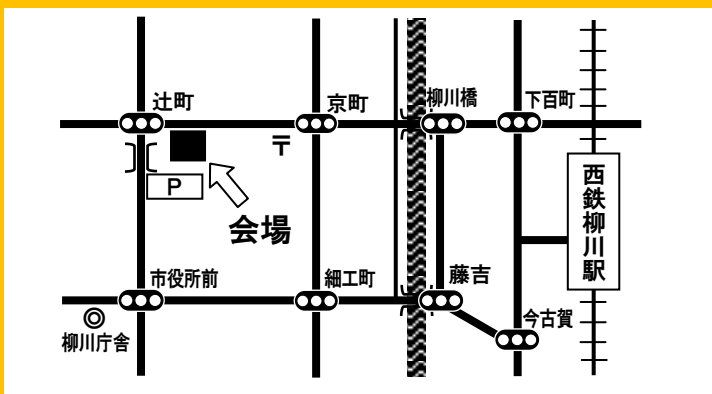

辻町市場

同時開催

辻町プレゼンツ

ええぎよう・ええさつ

「宗茂公トリビア」(スタンプラリー)

「立花宗茂」にまつわるお話が辻町の各店舗に掲示されます。(全14話)

「黄色い風船」 辻町各店舗に黄色い風船

「赤飯イベント」 赤飯とおなますの配布  
(19日のみ11時~15時、200食限定)

「宗茂フォトコーナー」(記念撮影)

甲冑を着た宗茂公と伊達政宗が登場!

えいぎようえいさつ  
愛嬌挨拶

柳川菊の節句

平成25年

10月

19 (土) 20 (日)

10:00~16:00